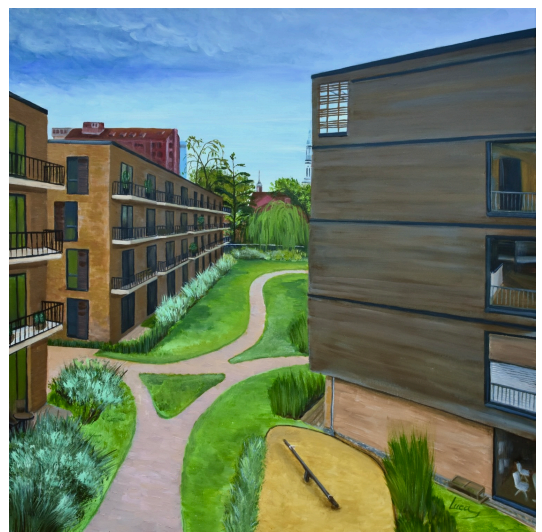

Art.-Nr.: 53 „Park an der Promenade“